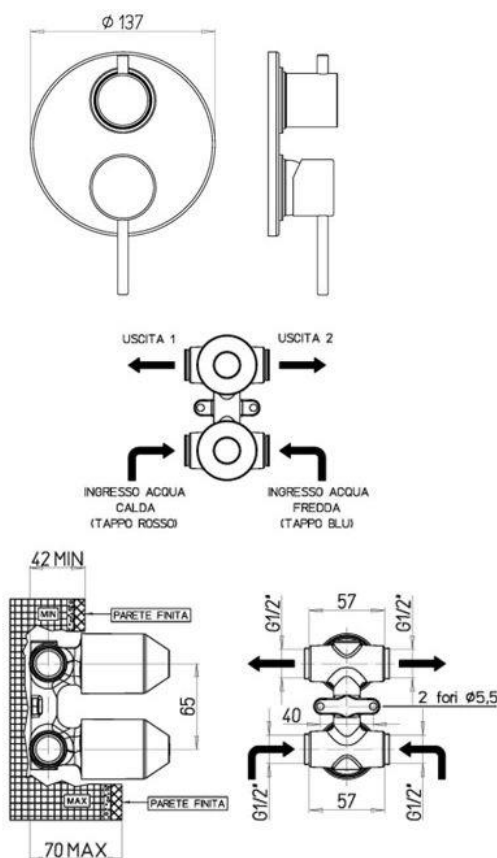

R204281

CARATTERISTICHE

Piastra	rotonda
Cartuccia	con dischi ceramici
Dimensione cartuccia	35 mm
Uscita acqua	G 1/2"
Ingresso acqua	G 1/2"
Kit	completo parte esterna e parte incasso

disponibile nei seguenti colori:

Cromato

Nero Opaco

RICAMBI

VR10699

Cartuccia di miscelazione D35 mm - H59 mm - Perno quadro 9x9 mm

VR11099

Cartuccia deviatore per miscelatore incasso a due vie - D35 mm - H53,5 mm - Perno quadro 7x7 mm