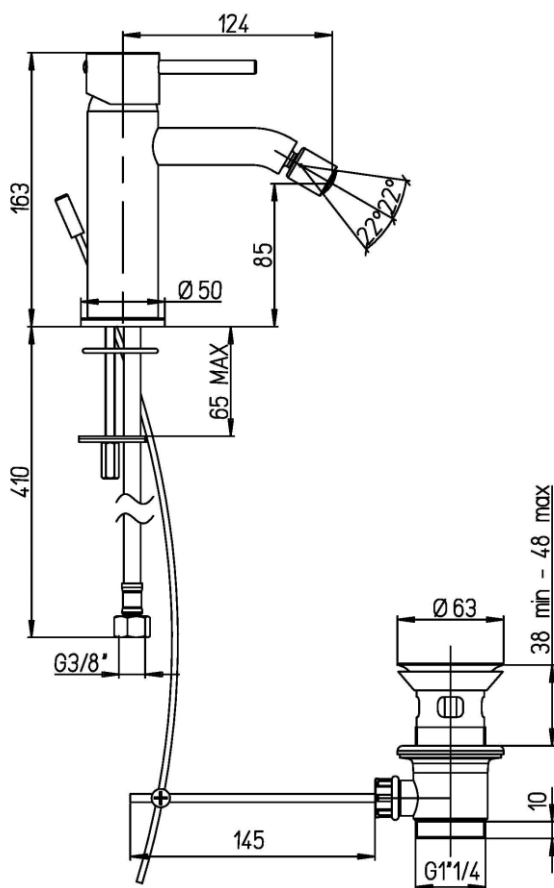

R203181

CARATTERISTICHE

Bocca di erogazione	fissa con snodo
Portata aeratore	6 l/m
Cartuccia	con dischi ceramici
Dimensione cartuccia	35 mm
Attacco	tubi flessibili inox con attacco G 3/8"
Scarico	piletta 1-1/4

disponibile nei seguenti colori:

RICAMBI

VR31499

Aeratore interno cachè 8 litri/minuto
M18,5x1 filetto maschio

VR30899

Aeratore interno cachè 6 litri/minuto
M18,5x1 filetto maschio

VR30399

Aeratore interno cachè 4 litri/minuto
M18,5x1 maschio

VR10499

Cartuccia di miscelazione D35 mm -
H59 mm - C/O-ring sup. - Perno
quadro 9x9 mm