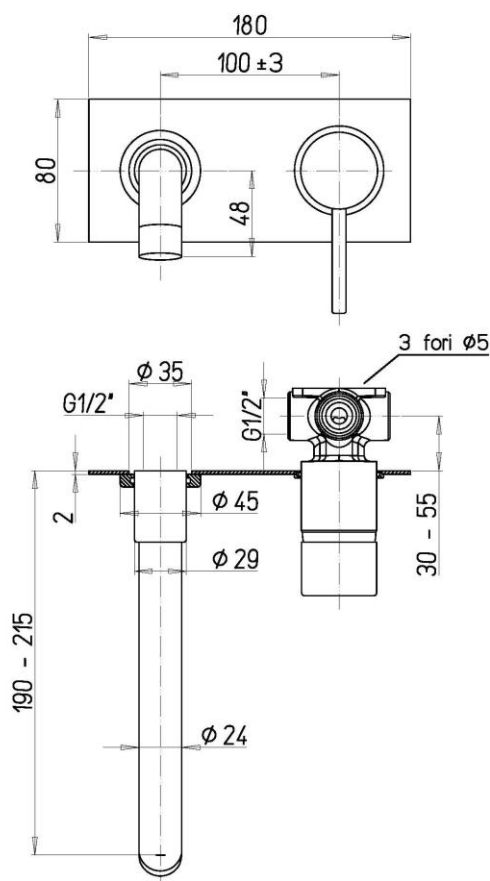

R202281

CARATTERISTICHE

Bocca di erogazione	fissa
Piastra	rettangolare
Lunghezza bocca	190-215 mm
Portata aeratore	6 l/m
Cartuccia	con dischi ceramici
Dimensione cartuccia	35 mm

disponibile nei seguenti colori:

RICAMBI

VR31381

Aeratore 8 litri/minuto completo
M22x1 filetto femmina Cromo

VR30781

Aeratore 6 litri/minuto completo
M22x1 filetto femmina Cromo

VR30281

Aeratore 4 litri/minuto completo
M22x1 filetto femmina Cromo

VR10699

Cartuccia di miscelazione D35 mm -
H59 mm - Perno quadro 9x9 mm