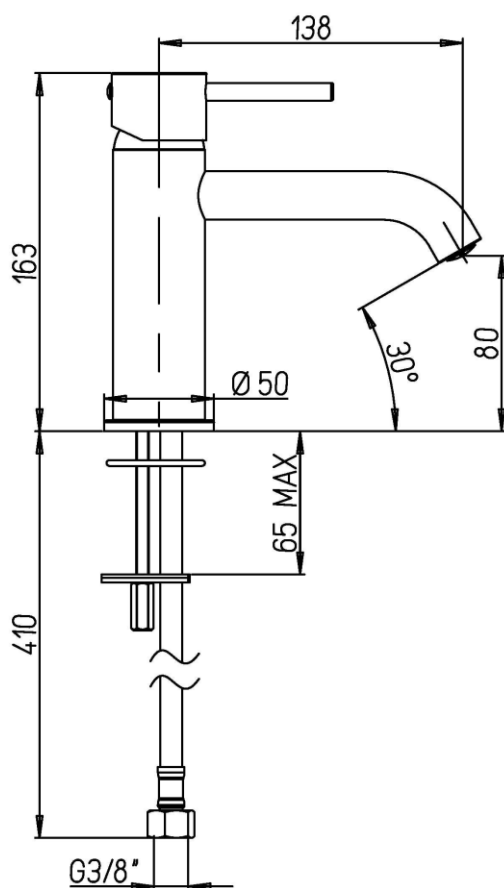

**R201381**

CARATTERISTICHE

Bocca di erogazione	fissa
Lunghezza bocca	138 mm
Altezza bocca	80 mm
Portata aeratore	6 l/m
Cartuccia	con dischi ceramici
Dimensione cartuccia	35 mm
Attacco	tubi flessibili inox con attacco G 3/8"
Scarico	senza asta di comando scarico

disponibile nei seguenti colori:

RICAMBI

**VR31499**

Aeratore interno cachè 8 litri/minuto  
M18,5x1 filetto maschio

**VR30899**

Aeratore interno cachè 6 litri/minuto  
M18,5x1 filetto maschio

**VR30399**

Aeratore interno cachè 4 litri/minuto  
M18,5x1 maschio

**VR10499**

Cartuccia di miscelazione D35 mm -  
H59 mm - C/O-ring sup. - Perno  
quadro 9x9 mm

Agg. to 19/09/2023