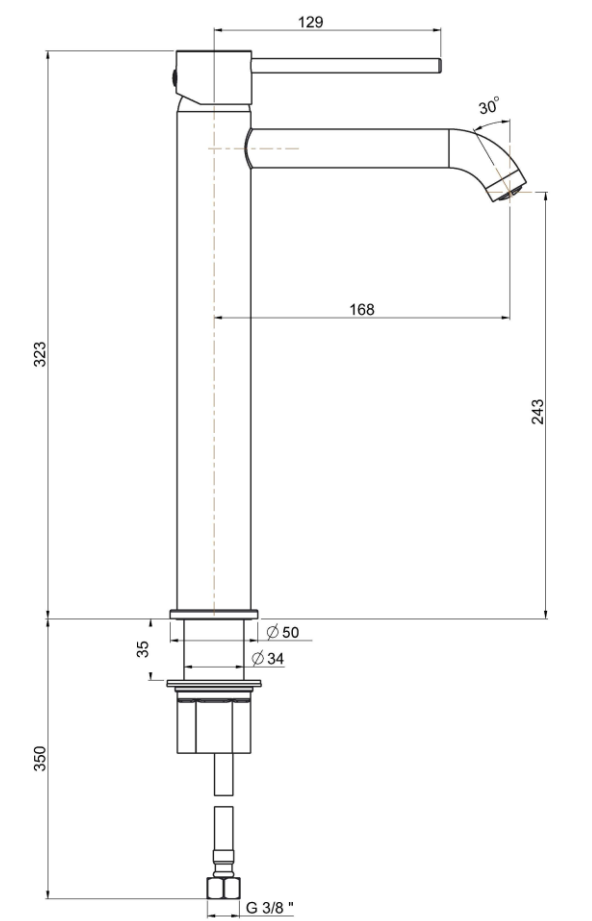

R201281

CARATTERISTICHE

Bocca di erogazione	fissa
Lunghezza bocca	168 mm
Altezza bocca	243 mm
Portata aeratore	6 l/m
Cartuccia	con dischi ceramici
Dimensione cartuccia	35 mm
Attacco	tubi flessibili inox con attacco G 3/8"
Scarico	senza asta di comando scarico

disponibile nei seguenti colori:

RICAMBI

VR31499

Aeratore interno cachè 8 litri/minuto
M18,5x1 filetto maschio

VR30899

Aeratore interno cachè 6 litri/minuto
M18,5x1 filetto maschio

VR30399

Aeratore interno cachè 4 litri/minuto
M18,5x1 maschio

VR10499

Cartuccia di miscelazione D35 mm -
H59 mm - C/O-ring sup. - Perno
quadro 9x9 mm