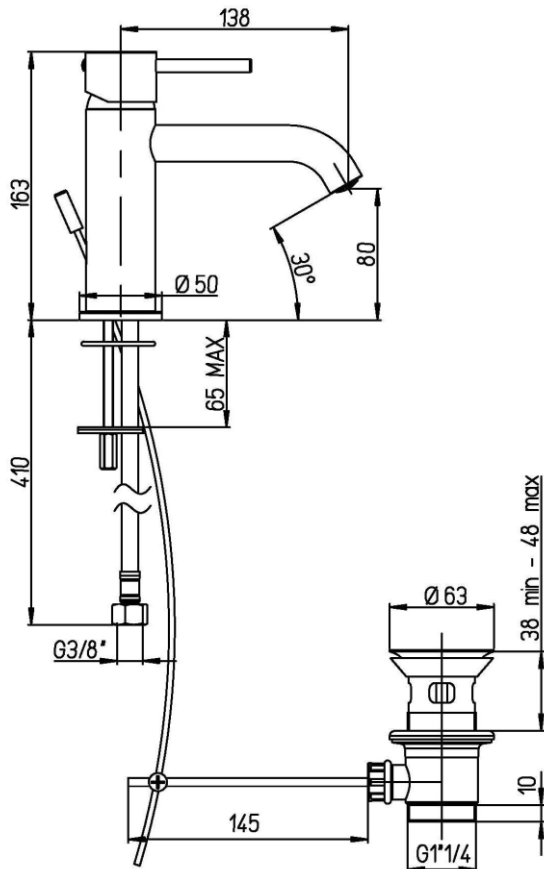

R201181

CARATTERISTICHE

Bocca di erogazione	fissa
Lunghezza bocca	138 mm
Altezza bocca	80 mm
Portata aeratore	6 l/m
Cartuccia	con dischi ceramici
Dimensione cartuccia	35 mm
Attacco	tubi flessibili inox con attacco G 3/8"
Scarico	piletta 1-1/4

disponibile nei seguenti colori:

Cromato

Nero Opaco

RICAMBI

VR30899

Aeratore interno cachè 6 litri/minuto
M18,5x1 filetto maschio

VR31499

Aeratore interno cachè 8 litri/minuto
M18,5x1 filetto maschio

VR30399

Aeratore interno cachè 4 litri/minuto
M18,5x1 maschio

VR10499

Cartuccia di miscelazione D35 mm -
H59 mm - C/O-ring sup. - Perno
quadro 9x9 mm