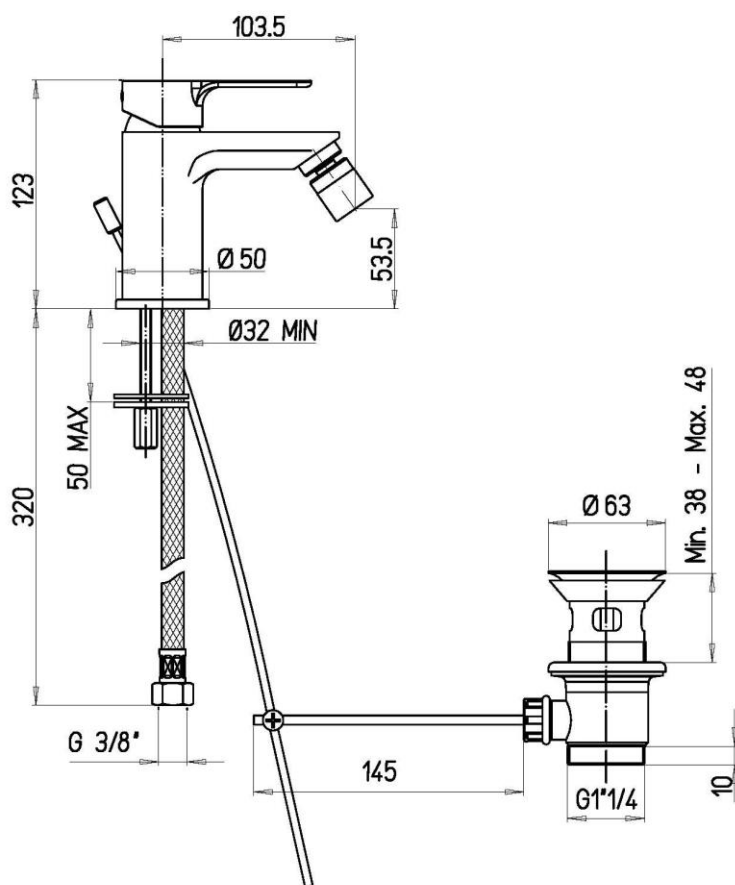

R1031CR

CARATTERISTICHE

Bocca di erogazione	fissa con snodo
Portata aeratore	6 l/m
Cartuccia	con dischi ceramici
Dimensione cartuccia	35 mm
Attacco	tubi flessibili inox con attacco G 3/8"
Scarico	piletta 1-1/4

RICAMBI

VR313CR

Aeratore 8 litri/minuto completo
M22x1 filetto femmina Cromo

VR307CR

Aeratore 6 litri/minuto completo
M22x1 filetto femmina Cromo

VR302CR

Aeratore 4 litri/minuto completo
M22x1 filetto femmina Cromo

VR10499

Cartuccia di miscelazione D35 mm -
H59 mm - C/O-ring sup. - Perno
quadro 9x9 mm