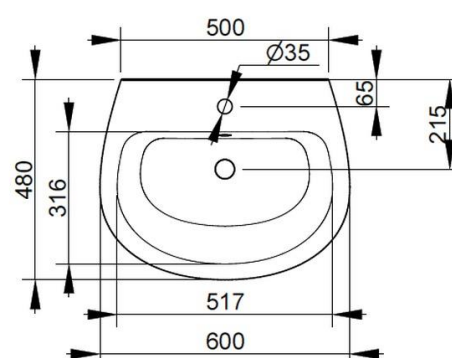

Cod. D551201

Bianco

DOP-No 14688

Lavabo a parete con troppopieno e foro centrale per la rubinetteria; abbinabile a colonna, semicolonna o sifone a vista. L'installazione necessita del fissaggio, non fornito, che può variare a seconda del tipo di muratura.

Larghezza (mm)	600
Profondità (mm)	480
Altezza (mm)	140
Peso (Kg)	16,5
Troppopieno	Sì
Fori Rubinetteria	monoforo
Installazione	a parete