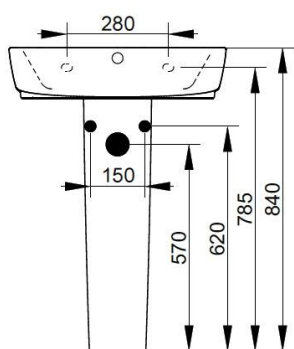

Cod. D551201

Bianco

DOP-No 14688

Lavabo a parete con troppopieno e foro centrale per la rubinetteria; abbinabile a colonna, semicolonna o sifone a vista. L'installazione necessita del fissaggio, non fornito, che può variare a seconda del tipo di muratura.

Larghezza (mm)	600
Profondità (mm)	480
Altezza (mm)	140
Peso (Kg)	16,5
Troppopieno	Sì
Fori Rubinetteria	monoforo
Installazione	a parete

**V303081**

Set sifone tondo a vista per lavabo

**V3030CR**

Set sifone tondo a vista per lavabo

**F303199** \*

Fissaggio con tassello per lavabo a muro.