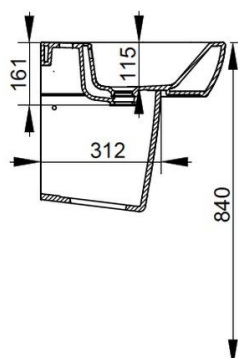

Cod. D551201

Bianco

DOP-No 14688

Lavabo a parete con troppopieno e foro centrale per la rubinetteria; abbinabile a colonna, semicolonna o sifone a vista. L'installazione necessita del fissaggio, non fornito, che può variare a seconda del tipo di muratura.

Larghezza (mm)	600
Profondità (mm)	480
Altezza (mm)	140
Peso (Kg)	16,5
Troppopieno	Sì
Fori Rubinetteria	monoforo
Installazione	a parete

**V303081**

Set sifone tondo a vista per lavabo

**V3030CR**

Set sifone tondo a vista per lavabo

**F303199** \*

Fissaggio con tassello per lavabo a muro.