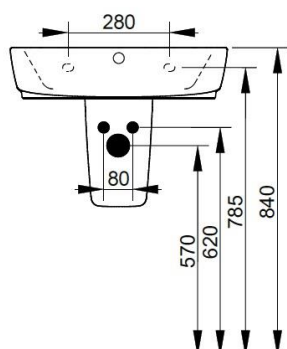

Cod. D551201

Bianco

DOP-No 14688

Lavabo a parete con troppopieno e foro centrale per la rubinetteria; abbinabile a colonna, semicolonna o sifone a vista. L'installazione necessita del fissaggio, non fornito, che può variare a seconda del tipo di muratura.

Larghezza (mm)	600
Profondità (mm)	480
Altezza (mm)	140
Peso (Kg)	16,5
Troppopieno	Sì
Fori Rubinetteria	monoforo
Installazione	a parete

**V303081**

Set sifone tondo a vista per lavabo

**V3030CR**

Set sifone tondo a vista per lavabo

**F303199** \*

Fissaggio con tassello per lavabo a muro.