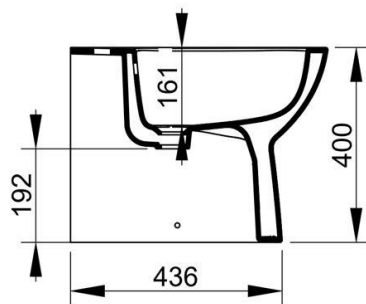

Cod. D523501

Bianco

DOP-No 14528

Bidet per installazione a filo parete; completo di fissaggi. Viene fornito con foro rubinetteria e foro troppo pieno. Va completato con miscelatore monoforo e set di scarico.

Larghezza (mm)	360
Profondità (mm)	530
Altezza (mm)	400
Peso (Kg)	20,2
Troppopieno	Sì
Fori Rubinetteria	monoforo
Installazione	filo parete

FISSAGGI / ACCESSORI INCLUSI

F954199
Fissaggio per sanitari a terra e semicolonna.