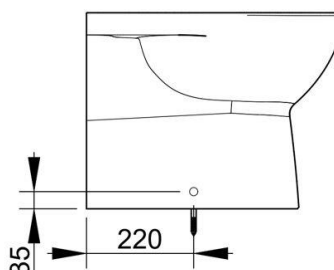

Cod. D523501

Bianco

DOP-No 14528

Bidet per installazione a filo parete; completo di fissaggi. Viene fornito con foro rubinetteria e foro troppo pieno. Va completato con miscelatore monoforo e set di scarico.

Larghezza (mm)	360
Profondità (mm)	530
Altezza (mm)	400
Peso (Kg)	20,2
Troppopieno	Sì
Fori Rubinetteria	monoforo
Installazione	filo parete

FISSAGGI / ACCESSORI INCLUSI

F954199
Fissaggio per sanitari a terra e semicolonna.