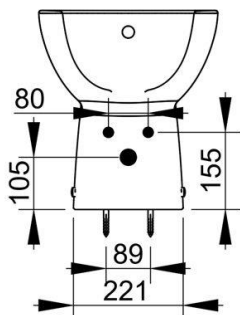

Cod. D523501

Bianco

DOP-No 14528

Bidet per installazione a filo parete; completo di fissaggi. Viene fornito con foro rubinetteria e foro troppo pieno. Va completato con miscelatore monoforo e set di scarico.

Larghezza (mm)	360
Profondità (mm)	530
Altezza (mm)	400
Peso (Kg)	20,2
Troppopieno	Sì
Fori Rubinetteria	monoforo
Installazione	filo parete

FISSAGGI / ACCESSORI INCLUSI

F954199
Fissaggio per sanitari a terra e semicolonna.