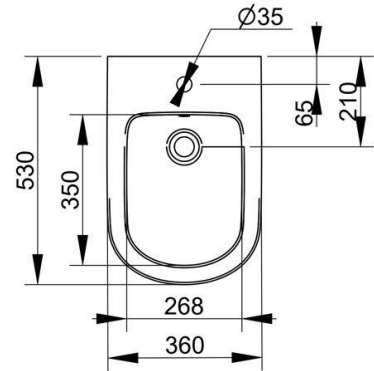

Cod. D523501

Bianco

DOP-No 14528

Bidet per installazione a filo parete; completo di fissaggi. Viene fornito con foro rubinetteria e foro troppo pieno. Va completato con miscelatore monoforo e set di scarico.

Larghezza (mm)	360
Profondità (mm)	530
Altezza (mm)	400
Peso (Kg)	20,2
Troppopieno	Sì
Fori Rubinetteria	monoforo
Installazione	filo parete

FISSAGGI / ACCESSORI INCLUSI

F954199
Fissaggio per sanitari a terra e semicolonna.