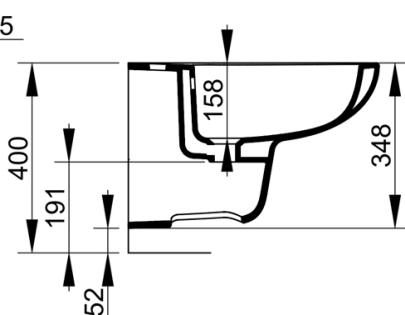

Cod. D522601

Bianco

DOP-No 14528

IMMAGINE
NON DISPONIBILE

Bidet sospeso con foro centrale per la rubinetteria; per l'installazione necessita della staffa di sostegno incassata nel muro e guarnizione fonoassorbente. Viene fornito completo del fissaggi dedicati. Va completato con miscelatore monoforo e set di scarico.

Larghezza (mm)	360
Profondità (mm)	530
Altezza (mm)	350
Peso (Kg)	18,7
Troppopieno	Sì
Fori Rubinetteria	monoforo
Installazione	sospeso

FISSAGGI / ACCESSORI INCLUSI

F953499

Kit di ricambio fissaggio per sanitari sospesi: dado + rondella + cover.

FISSAGGI / ACCESSORI / RICAMBI NON INCLUSI

(* **Obbligatorio**)

V9013CR

Set sifone per bidet sospeso cromo.

F953099 *

Staffe ad incasso per sanitario sospeso.

F953999 *

Set di protezione fonoassorbente per sanitari sospesi.