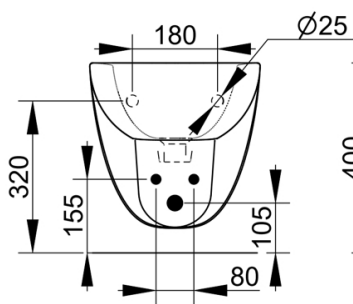

Cod. D522601

Bianco

DOP-No 14528

IMMAGINE
NON DISPONIBILE

Bidet sospeso con foro centrale per la rubinetteria; per l'installazione necessita della staffa di sostegno incassata nel muro e guarnizione fonoassorbente. Viene fornito completo del fissaggi dedicati. Va completato con miscelatore monoforo e set di scarico.

Larghezza (mm)	360
Profondità (mm)	530
Altezza (mm)	350
Peso (Kg)	18,7
Troppopieno	Sì
Fori Rubinetteria	monoforo
Installazione	sospeso

FISSAGGI / ACCESSORI INCLUSI

F953499

Kit di ricambio fissaggio per sanitari sospesi: dado + rondella + cover.