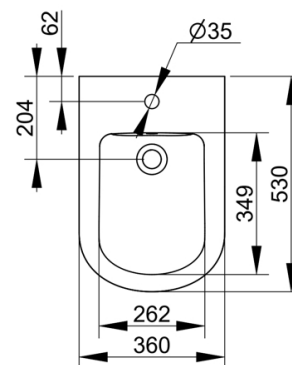

Cod. D522601

Bianco

DOP-No 14528

IMMAGINE
NON DISPONIBILE

Bidet sospeso con foro centrale per la rubinetteria; per l'installazione necessita della staffa di sostegno incassata nel muro e guarnizione fonoassorbente. Viene fornito completo del fissaggi dedicati. Va completato con miscelatore monoforo e set di scarico.

Larghezza (mm)	360
Profondità (mm)	530
Altezza (mm)	350
Peso (Kg)	18,7
Troppopieno	Sì
Fori Rubinetteria	monoforo
Installazione	sospeso

FISSAGGI / ACCESSORI INCLUSI

F953499

Kit di ricambio fissaggio per sanitari sospesi: dado + rondella + cover.