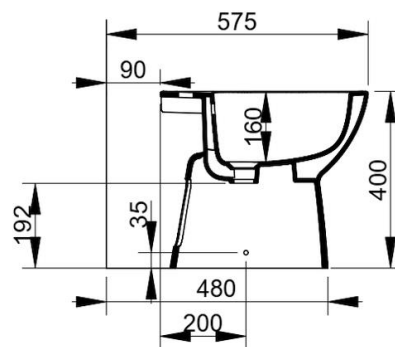

Cod. D522401

Bianco

DOP-No 14528

Bidet a terra con foro centrale per la rubinetteria, fornito completo di fissaggio dedicato.

IMMAGINE
NON DISPONIBILE

Larghezza (mm)	360
Profondità (mm)	485
Altezza (mm)	400
Peso (Kg)	16,9
Troppopieno	Sì
Fori Rubinetteria	monoforo
Installazione	a pavimento

FISSAGGI / ACCESSORI INCLUSI

**F954199**

Fissaggio per sanitari a terra e semicolonna.

FISSAGGI / ACCESSORI / RICAMBI NON INCLUSI

(* Obbligatorio)

**V906001**

Borchie di ricambio bianche a copertura fissaggio F954199 (pz. 2).

**V9060CR**

Borchie di ricambio bianche a copertura fissaggio F954199 (pz. 2).