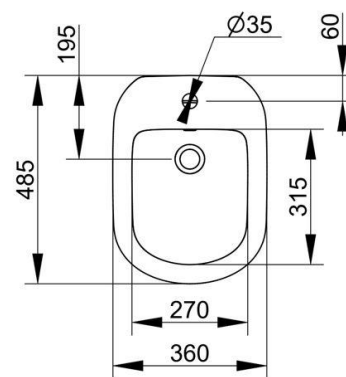

Cod. D522401

Bianco

DOP-No 14528

Bidet a terra con foro centrale per la rubinetteria, fornito completo di fissaggio dedicato.

IMMAGINE
NON DISPONIBILE

Larghezza (mm)	360
Profondità (mm)	485
Altezza (mm)	400
Peso (Kg)	16,9
Troppopieno	Sì
Fori Rubinetteria	monoforo
Installazione	a pavimento

FISSAGGI / ACCESSORI INCLUSI

**F954199**

Fissaggio per sanitari a terra e semicolonna.

FISSAGGI / ACCESSORI / RICAMBI NON INCLUSI

(* Obbligatorio)

**V906001**

Borchie di ricambio bianche a copertura fissaggio F954199 (pz. 2).

**V9060CR**

Borchie di ricambio bianche a copertura fissaggio F954199 (pz. 2).