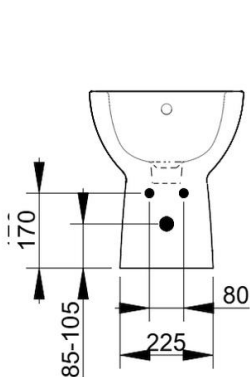

Cod. D522401

Bianco

DOP-No 14528

Bidet a terra con foro centrale per la rubinetteria, fornito completo di fissaggio dedicato.

IMMAGINE
NON DISPONIBILE

Larghezza (mm)	360
Profondità (mm)	485
Altezza (mm)	400
Peso (Kg)	16,9
Troppopieno	Sì
Fori Rubinetteria	monoforo
Installazione	a pavimento

FISSAGGI / ACCESSORI INCLUSI

**F954199**

Fissaggio per sanitari a terra e semicolonna.

FISSAGGI / ACCESSORI / RICAMBI NON INCLUSI

(* Obbligatorio)

**V906001**

Borchie di ricambio bianche a copertura fissaggio F954199 (pz. 2).

**V9060CR**

Borchie di ricambio bianche a copertura fissaggio F954199 (pz. 2).