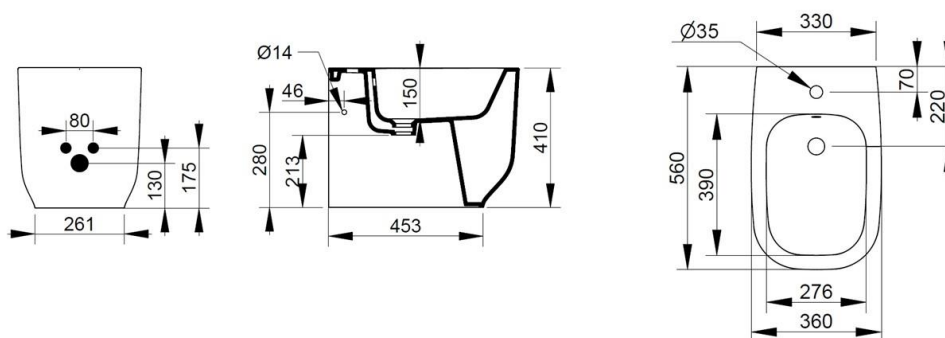

Cod. D503581

Nero Opaco

DOP-No 14528

Bidet per appoggio filo parete, con foro centrale per la rubinetteria; fornito con fissaggio nascosto dedicato.

Larghezza (mm)	360
Profondità (mm)	560
Altezza (mm)	410
Peso (Kg)	27,00
Troppopieno	Sì
Fori Rubinetteria	monoforo
Installazione	filo parete

disponibile nei seguenti colori:

Bianco

Bianco
OpacoRosa
AnticoGrigio
CementoAzzurro
AvioNero
Opaco

FISSAGGI / ACCESSORI INCLUSI

F953299

Fissaggio nascosto per sanitario filo parete.