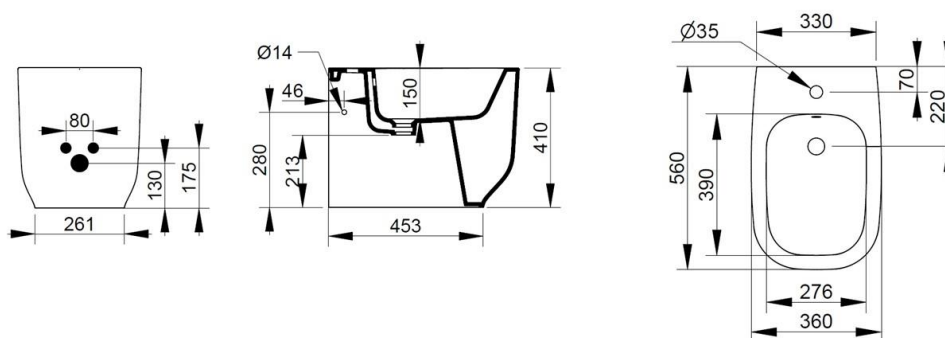

Cod. D503571

Azzurro Avio

DOP-No 14528

Bidet per appoggio filo parete, con foro centrale per la rubinetteria; fornito con fissaggio nascosto dedicato.

Larghezza (mm)	360
Profondità (mm)	560
Altezza (mm)	410
Peso (Kg)	27,00
Troppopieno	Sì
Fori Rubinetteria	monoforo
Installazione	filo parete

## FISSAGGI / ACCESSORI INCLUSI

F953299

Fissaggio nascosto per sanitario filo parete.