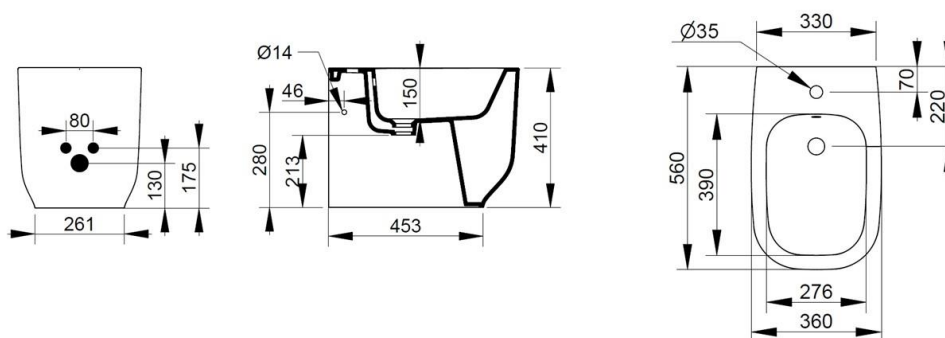

Cod. D503541

Bianco Opaco

DOP-No 14528

Bidet per appoggio filo parete, con foro centrale per la rubinetteria; fornito con fissaggio nascosto dedicato.

Larghezza (mm)	360
Profondità (mm)	560
Altezza (mm)	410
Peso (Kg)	27,00
Troppopieno	Sì
Fori Rubinetteria	monoforo
Installazione	filo parete

disponibile nei seguenti colori:

Bianco

Bianco
OpacoRosa
AnticoGrigio
CementoAzzurro
AvioNero
Opaco

FISSAGGI / ACCESSORI INCLUSI

F953299

Fissaggio nascosto per sanitario filo parete.