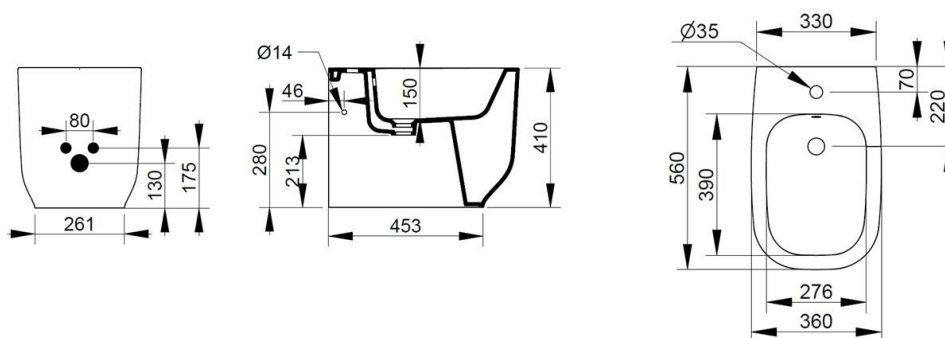

Cod. D503501

Bianco

DOP-No 14528

Bidet per appoggio filo parete, con foro centrale per la rubinetteria; fornito con fissaggio nascosto dedicato.

Larghezza (mm)	360
Profondità (mm)	560
Altezza (mm)	410
Peso (Kg)	27,00
Troppopieno	Sì
Fori Rubinetteria	monoforo
Installazione	filo parete

disponibile nei seguenti colori:

Bianco

Bianco
OpacoRosa
AnticoGrigio
CementoAzzurro
AvioNero
Opaco

FISSAGGI / ACCESSORI INCLUSI

F953299

Fissaggio nascosto per sanitario filo parete.