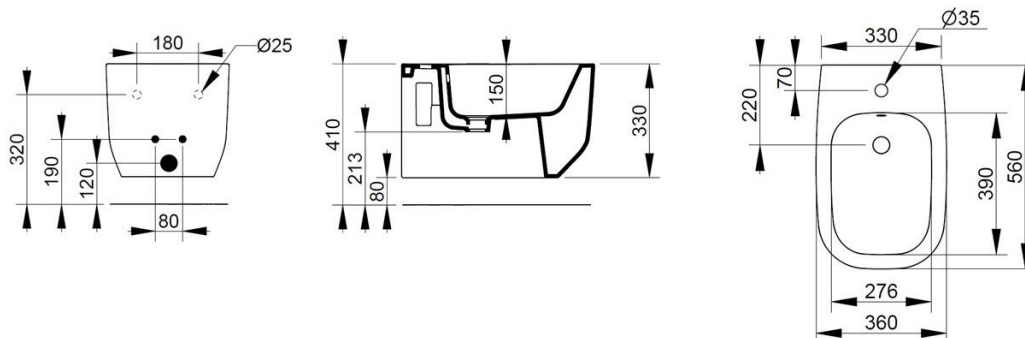

Cod. D502665

Rosa Antico

DOP-No 14528

Bidet sospeso con foro centrale per la rubinetteria; per l'installazione necessita della staffa di sostegno incassata a muro. Viene fornito completo dei fissaggi nascosti dedicati.

Larghezza (mm)	360
Profondità (mm)	560
Altezza (mm)	330
Peso (Kg)	26,90
Troppopieno	Sì
Fori Rubinetteria	monoforo
Installazione	sospeso

disponibile nei seguenti colori:

Bianco

Bianco
OpacoRosa
AnticoGrigio
CementoAzzurro
AvioNero
Opaco