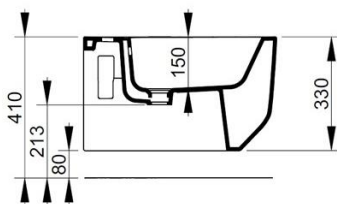

Cod. D502601

Bianco

DOP-No 14528

Bidet sospeso con foro centrale per la rubinetteria; per l'installazione necessita della staffa di sostegno incassata a muro. Viene fornito completo dei fissaggi nascosti dedicati.

Larghezza (mm)	360
Profondità (mm)	560
Altezza (mm)	330
Peso (Kg)	26,90
Troppopieno	Sì
Fori Rubinetteria	monoforo
Installazione	sospeso

disponibile nei seguenti colori:

Bianco

Bianco  
OpacoRosa  
AnticoGrigio  
CementoAzzurro  
AvioNero  
Opaco

## FISSAGGI / ACCESSORI INCLUSI

F953199

Fissaggio nascosto per  
sanitario sospeso