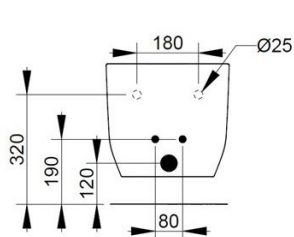

Cod. D502601

Bianco

DOP-No 14528

Bidet sospeso con foro centrale per la rubinetteria; per l'installazione necessita della staffa di sostegno incassata a muro. Viene fornito completo dei fissaggi nascosti dedicati.

Larghezza (mm)	360
Profondità (mm)	560
Altezza (mm)	330
Peso (Kg)	26,90
Troppopieno	Sì
Fori Rubinetteria	monoforo
Installazione	sospeso

disponibile nei seguenti colori:

Bianco

Bianco  
OpacoRosa  
AnticoGrigio  
CementoAzzurro  
AvioNero  
Opaco