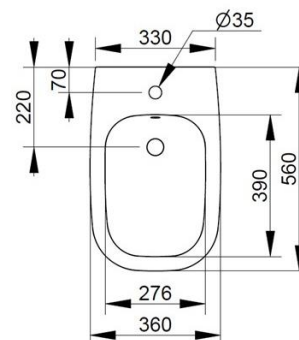

Cod. D502601

Bianco

DOP-No 14528

Bidet sospeso con foro centrale per la rubinetteria; per l'installazione necessita della staffa di sostegno incassata a muro. Viene fornito completo dei fissaggi nascosti dedicati.

Larghezza (mm)	360
Profondità (mm)	560
Altezza (mm)	330
Peso (Kg)	26,90
Troppopieno	Sì
Fori Rubinetteria	monoforo
Installazione	sospeso

disponibile nei seguenti colori:

Bianco

Bianco  
OpacoRosa  
AnticoGrigio  
CementoAzzurro  
AvioNero  
Opaco