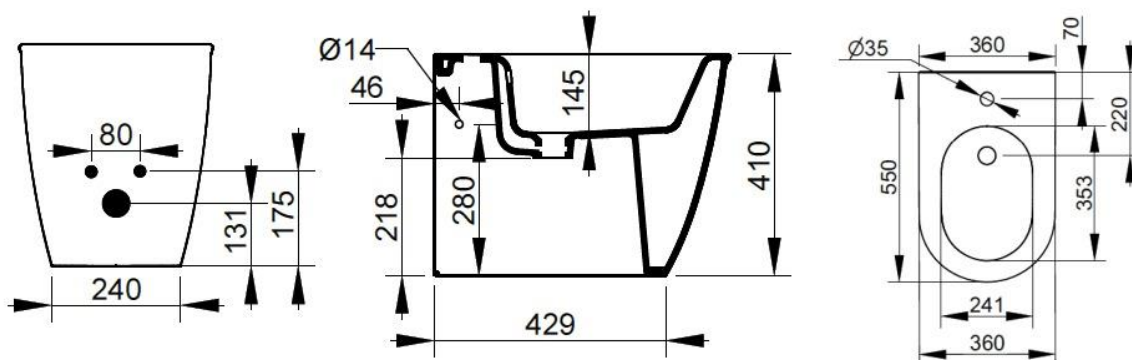

Cod. D483581

Nero Opaco

DOP-No 14528

Bidet per appoggio filo parete, con foro centrale per la rubinetteria; fornito con fissaggio nascosto dedicato.

Larghezza (mm)	358
Profondità (mm)	550
Altezza (mm)	410
Peso (Kg)	24,20
Troppopieno	Sì
Fori Rubinetteria	monoforo
Installazione	filo parete

## FISSAGGI / ACCESSORI INCLUSI

F953299

Fissaggio nascosto per sanitario filo parete.