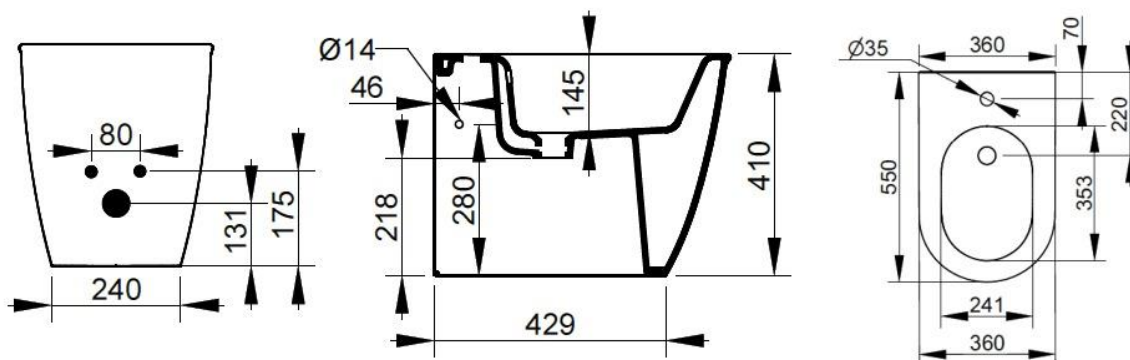

Cod. D483571

Azzurro Avio

DOP-No 14528

Bidet per appoggio filo parete, con foro centrale per la rubinetteria; fornito con fissaggio nascosto dedicato.

Larghezza (mm)	358
Profondità (mm)	550
Altezza (mm)	410
Peso (Kg)	24,20
Troppopieno	Sì
Fori Rubinetteria	monoforo
Installazione	filo parete

disponibile nei seguenti colori:

Bianco

Bianco
OpacoRosa
AnticoGrigio
CementoAzzurro
AvioNero
Opaco

FISSAGGI / ACCESSORI INCLUSI

F953299

Fissaggio nascosto per sanitario filo parete.