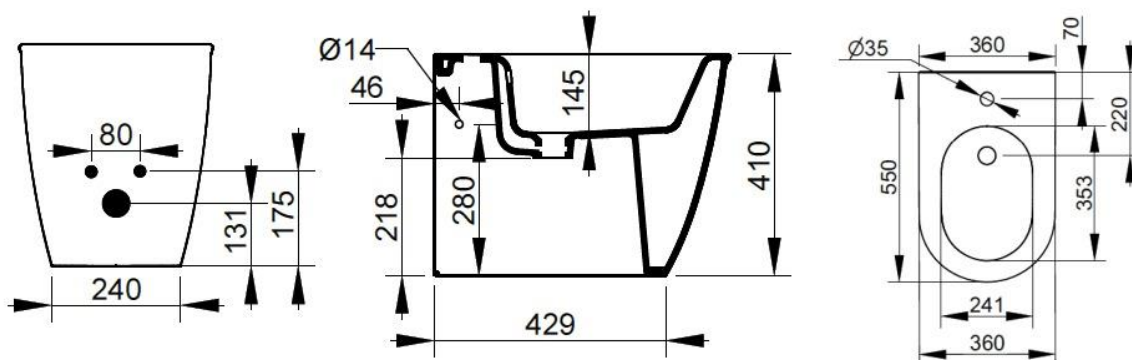

Cod. D483565

Rosa Antico

DOP-No 14528

Bidet per appoggio filo parete, con foro centrale per la rubinetteria; fornito con fissaggio nascosto dedicato.

Larghezza (mm)	358
Profondità (mm)	550
Altezza (mm)	410
Peso (Kg)	24,20
Troppopieno	Sì
Fori Rubinetteria	monoforo
Installazione	filo parete

## FISSAGGI / ACCESSORI INCLUSI

F953299

Fissaggio nascosto per sanitario filo parete.