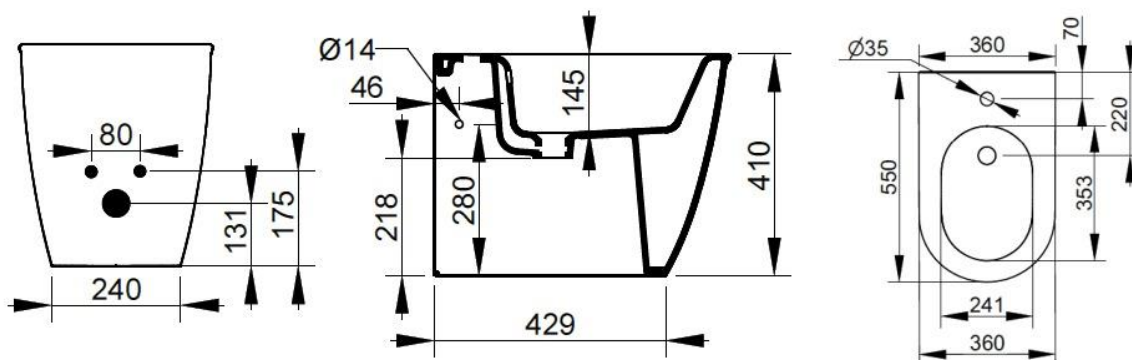

Cod. D483545

Grigio Cemento

DOP-No 14528

Bidet per appoggio filo parete, con foro centrale per la rubinetteria; fornito con fissaggio nascosto dedicato.

Larghezza (mm)	358
Profondità (mm)	550
Altezza (mm)	410
Peso (Kg)	24,20
Troppopieno	Sì
Fori Rubinetteria	monoforo
Installazione	filo parete

disponibile nei seguenti colori:

Bianco

Bianco Opaco

Rosa Antico

Grigio Cemento

Azzurro Avio

Nero Opaco

FISSAGGI / ACCESSORI INCLUSI

F953299

Fissaggio nascosto per sanitario filo parete.