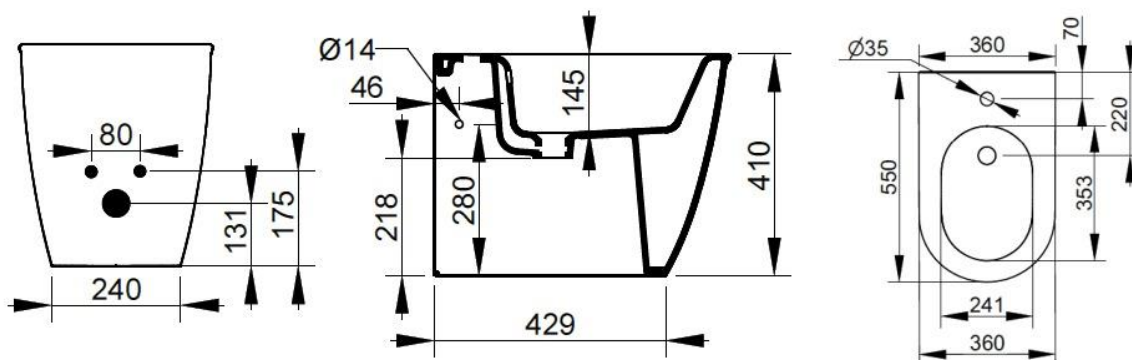

Cod. D483541

Bianco Opaco

DOP-No 14528

Bidet per appoggio filo parete, con foro centrale per la rubinetteria; fornito con fissaggio nascosto dedicato.

Larghezza (mm)	358
Profondità (mm)	550
Altezza (mm)	410
Peso (Kg)	24,20
Troppopieno	Sì
Fori Rubinetteria	monoforo
Installazione	filo parete

disponibile nei seguenti colori:

Bianco

Bianco Opaco

Rosa Antico

Grigio Cemento

Azzurro Avio

Nero Opaco

FISSAGGI / ACCESSORI INCLUSI

F953299

Fissaggio nascosto per sanitario filo parete.