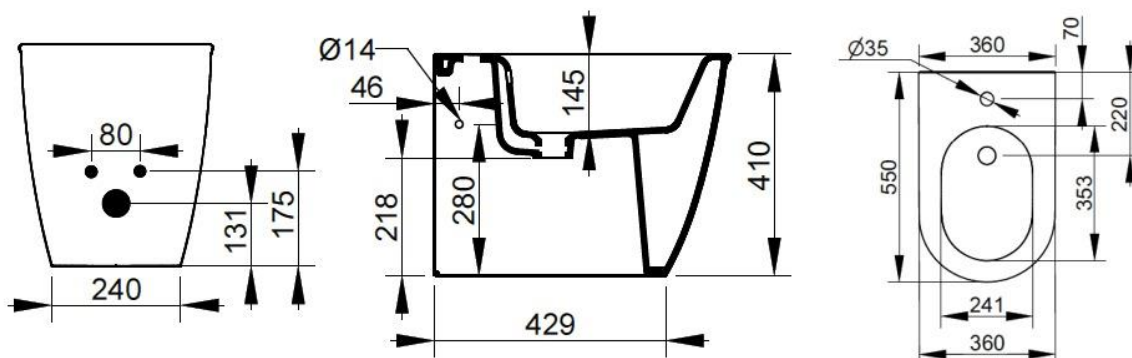

Cod. D483501

Bianco

DOP-No 14528

Bidet per appoggio filo parete, con foro centrale per la rubinetteria; fornito con fissaggio nascosto dedicato.

Larghezza (mm)	358
Profondità (mm)	550
Altezza (mm)	410
Peso (Kg)	24,20
Troppopieno	Sì
Fori Rubinetteria	monoforo
Installazione	filo parete

disponibile nei seguenti colori:

Bianco

Bianco
OpacoRosa
AnticoGrigio
CementoAzzurro
AvioNero
Opaco

FISSAGGI / ACCESSORI INCLUSI

F953299

Fissaggio nascosto per sanitario filo parete.