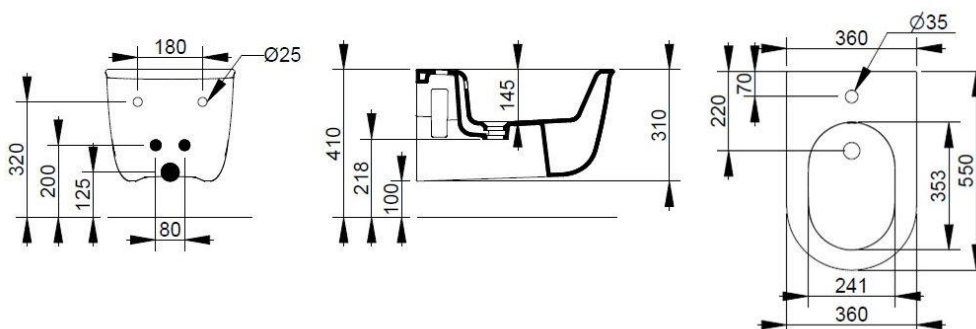

Cod. D482681

Nero Opaco

DOP-No 14528

Bidet sospeso con foro centrale per la rubinetteria; per l'installazione necessita della staffa di sostegno incassata. Viene fornito completo dei fissaggi nascosti dedicati.

Larghezza (mm)	358
Profondità (mm)	550
Altezza (mm)	410
Peso (Kg)	21,20
Troppopieno	Sì
Fori Rubinetteria	monoforo
Installazione	sospeso

disponibile nei seguenti colori:

Bianco

Bianco
OpacoRosa
AnticoGrigio
CementoAzzurro
AvioNero
Opaco