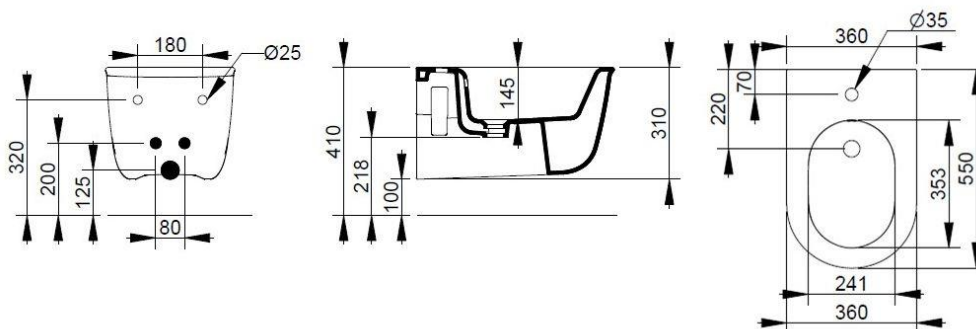

Cod. D482671

Azzurro Avio

DOP-No 14528

Bidet sospeso con foro centrale per la rubinetteria; per l'installazione necessita della staffa di sostegno incassata. Viene fornito completo dei fissaggi nascosti dedicati.

Larghezza (mm)	358
Profondità (mm)	550
Altezza (mm)	410
Peso (Kg)	21,20
Troppopieno	Sì
Fori Rubinetteria	monoforo
Installazione	sospeso

disponibile nei seguenti colori:

Bianco

Bianco
OpacoRosa
AnticoGrigio
CementoAzzurro
AvioNero
Opaco

FISSAGGI / ACCESSORI INCLUSI

F953199

Fissaggio nascosto per
sanitario sospeso

FISSAGGI / ACCESSORI / RICAMBI NON INCLUSI

(* Obbligatorio)

V9013CR

Set sifone per bidet
sospeso cromo.

F953099 *