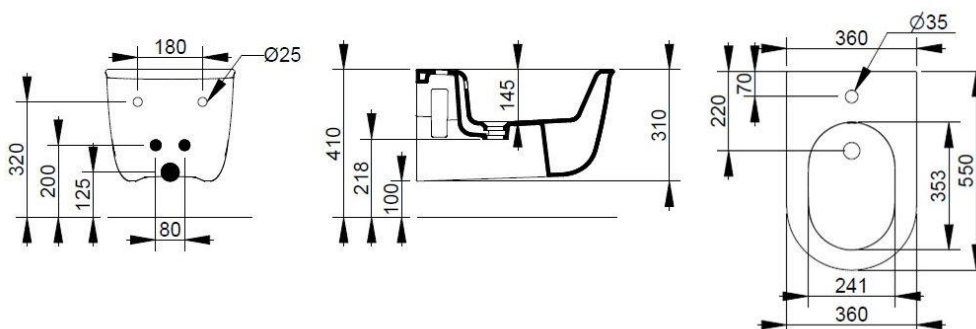

Cod. D482665

Rosa Antico

DOP-No 14528

Bidet sospeso con foro centrale per la rubinetteria; per l'installazione necessita della staffa di sostegno incassata. Viene fornito completo dei fissaggi nascosti dedicati.

Larghezza (mm)	358
Profondità (mm)	550
Altezza (mm)	410
Peso (Kg)	21,20
Troppopieno	Sì
Fori Rubinetteria	monoforo
Installazione	sospeso

disponibile nei seguenti colori:

Bianco

Bianco
OpacoRosa
AnticoGrigio
CementoAzzurro
AvioNero
Opaco