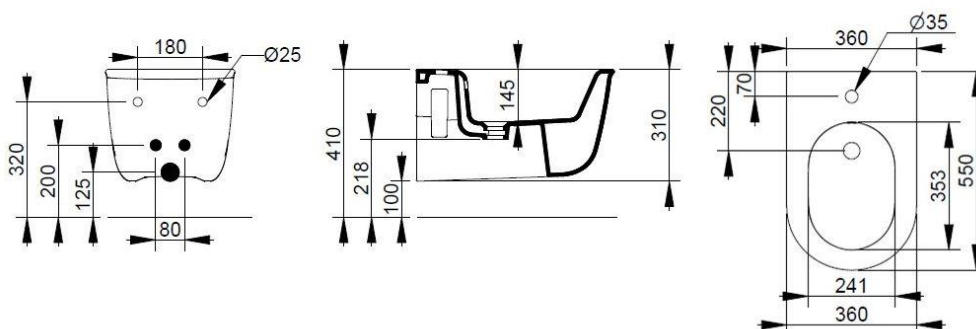

Cod. D482641

Bianco Opaco

DOP-No 14528

Bidet sospeso con foro centrale per la rubinetteria; per l'installazione necessita della staffa di sostegno incassata. Viene fornito completo dei fissaggi nascosti dedicati.

Larghezza (mm)	358
Profondità (mm)	550
Altezza (mm)	410
Peso (Kg)	21,20
Troppopieno	Sì
Fori Rubinetteria	monoforo
Installazione	sospeso

disponibile nei seguenti colori:

Bianco

Bianco
OpacoRosa
AnticoGrigio
CementoAzzurro
AvioNero
Opaco