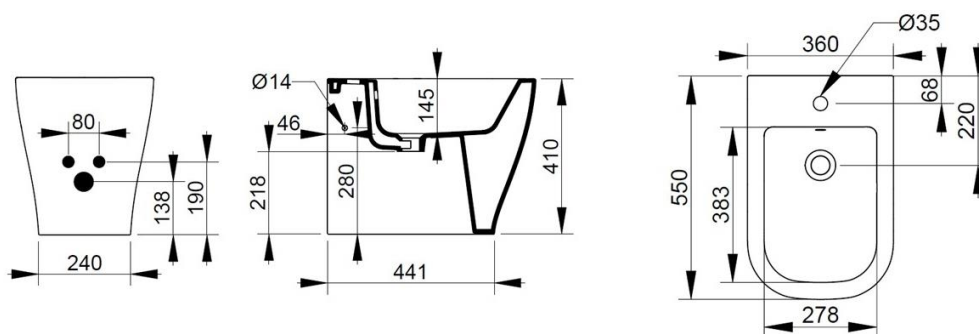

Cod. D463541

Bianco Opaco

DOP-No 14528

Bidet per appoggio filo parete, con foro centrale per la rubinetteria; fornito con fissaggio nascosto dedicato.

Larghezza (mm)	360
Profondità (mm)	550
Altezza (mm)	410
Peso (Kg)	23,00
Troppopieno	Sì
Fori Rubinetteria	monoforo
Installazione	filo parete

## FISSAGGI / ACCESSORI INCLUSI

F953299

Fissaggio nascosto per sanitario filo parete.