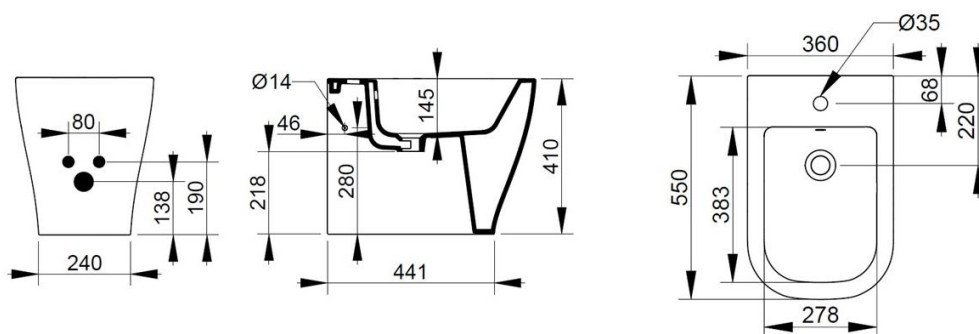

Cod. D463501

Bianco

DOP-No 14528

Bidet per appoggio filo parete, con foro centrale per la rubinetteria; fornito con fissaggio nascosto dedicato.

Larghezza (mm)	360
Profondità (mm)	550
Altezza (mm)	410
Peso (Kg)	23,00
Troppopieno	Sì
Fori Rubinetteria	monoforo
Installazione	filo parete

disponibile nei seguenti colori:

Bianco

Bianco Opaco

Nero Opaco

FISSAGGI / ACCESSORI INCLUSI

F953299

Fissaggio nascosto per sanitario filo parete.