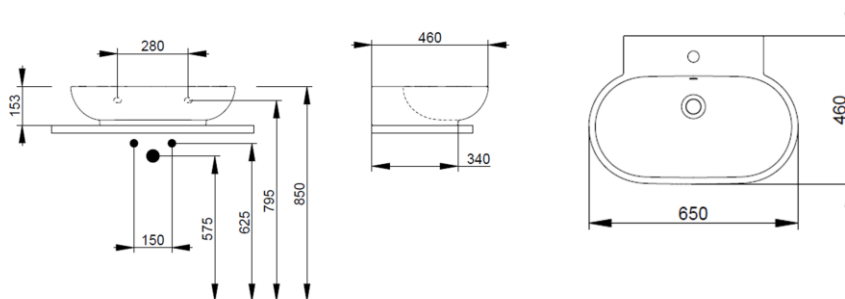

Larghezza (mm)	650
Profondità (mm)	460
Altezza (mm)	153
Peso (Kg)	20,40
Troppopieno	Sì
Fori Rubinetteria	monoforo
Installazione	a parete

disponibile nei seguenti colori:

Bianco

Bianco Opaco

Nero Opaco

FISSAGGI / ACCESSORI INCLUSI

V302581

Piletta push per lavabo con cover in ceramica D75 mm.

FISSAGGI / ACCESSORI / RICAMBI NON INCLUSI

(* Obbligatorio)

V303299

Set sifone nascosto per lavabo con mobile.

V303081

Set sifone tondo a vista per lavabo

V3030CR

Set sifone tondo a vista per lavabo

F303199 *

Fissaggio con tassello per lavabo a muro.

V302781

Saltarello per piletta push V3025 c/cover in ceramica D75 mm