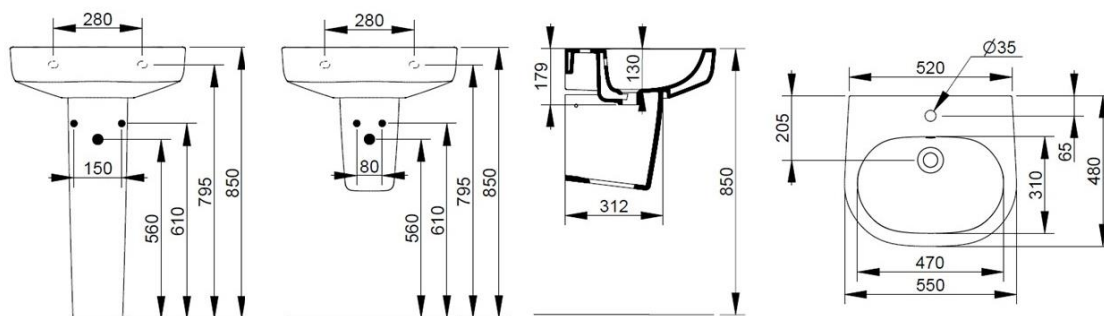

Cod. D461381

Nero Opaco

DOP-No 14688

Lavabo con troppopieno e foro centrale per la rubinetteria; abbinabile a colonna, semicolonna o sifone a vista. L'installazione necessita di fissaggio, non fornito, che può variare a seconda del tipo di muratura.

Larghezza (mm)	550
Profondità (mm)	480
Altezza (mm)	160
Peso (Kg)	16,30
Troppopieno	Sì
Fori Rubinetteria	monoforo
Installazione	a parete

disponibile nei seguenti colori:

FISSAGGI / ACCESSORI / RICAMBI NON INCLUSI

Set sifone tondo a vista per lavabo

V3030CR

Set sifone tondo a vista per lavabo

F303199 *

Fissaggio con tassello per lavabo a muro.