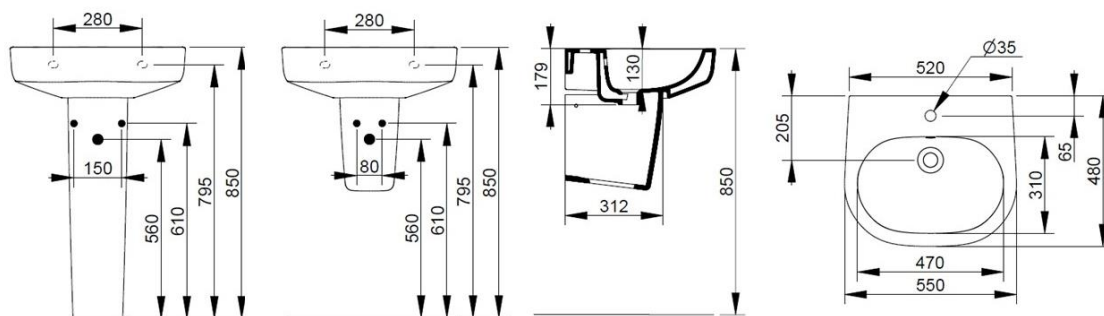

Cod. D461341

Bianco Opaco

DOP-No 14688

Lavabo con troppopieno e foro centrale per la rubinetteria; abbinabile a colonna, semicolonna o sifone a vista. L'installazione necessita di fissaggio, non fornito, che può variare a seconda del tipo di muratura.

Larghezza (mm)	550
Profondità (mm)	480
Altezza (mm)	160
Peso (Kg)	16,30
Troppopieno	Sì
Fori Rubinetteria	monoforo
Installazione	a parete

disponibile nei seguenti colori:

FISSAGGI / ACCESSORI / RICAMBI NON INCLUSI

Set sifone tondo a vista per lavabo

V3030CR

Set sifone tondo a vista per lavabo

F303199 *

Fissaggio con tassello per lavabo a muro.