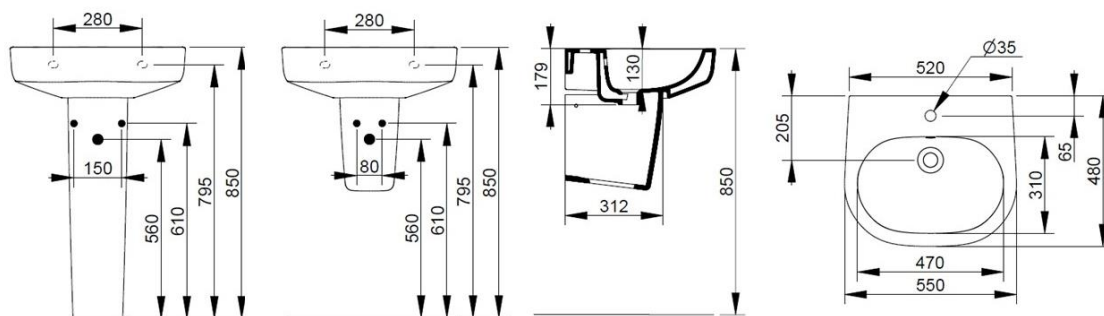

Cod. D461301

Bianco

DOP-No 14688

Lavabo con troppopieno e foro centrale per la rubinetteria; abbinabile a colonna, semicolonna o sifone a vista. L'installazione necessita di fissaggio, non fornito, che può variare a seconda del tipo di muratura.

Larghezza (mm)	550
Profondità (mm)	480
Altezza (mm)	160
Peso (Kg)	16,30
Troppopieno	Sì
Fori Rubinetteria	monoforo
Installazione	a parete

disponibile nei seguenti colori:

FISSAGGI / ACCESSORI / RICAMBI NON INCLUSI

Set sifone tondo a vista per lavabo

V3030CR

Set sifone tondo a vista per lavabo

F303199

Fissaggio con tassello per lavabo a muro.

Aggiornato 19/09/2023