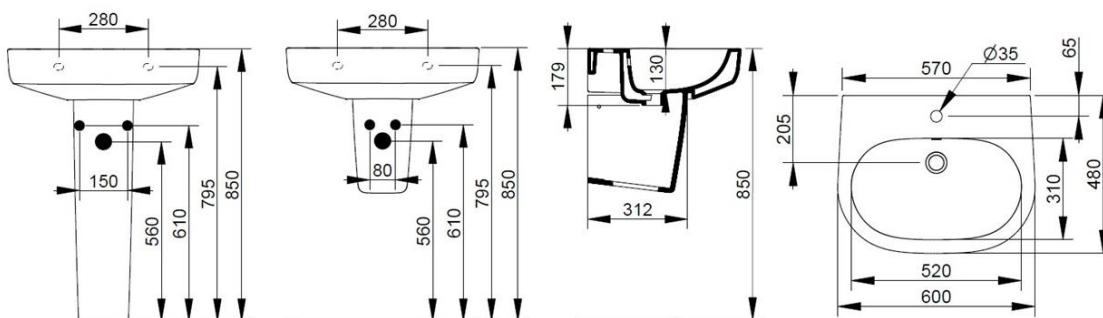

Cod. D461281

Nero Opaco

DOP-No 14688

Lavabo con troppopieno e foro centrale per la rubinetteria; abbinabile a colonna, semicolonna o sifone a vista. L'installazione necessita di fissaggio, non fornito, che può variare a seconda del tipo di muratura.

Larghezza (mm)	600
Profondità (mm)	480
Altezza (mm)	160
Peso (Kg)	19,30
Troppopieno	Sì
Fori Rubinetteria	monoforo
Installazione	a parete

disponibile nei seguenti colori:

**V303081**

Set sifone tondo a vista per lavabo

**V3030CR**

Set sifone tondo a vista per lavabo

**F303199** \*

Fissaggio con tassello per lavabo a muro.

Aggiornato 19/09/2023