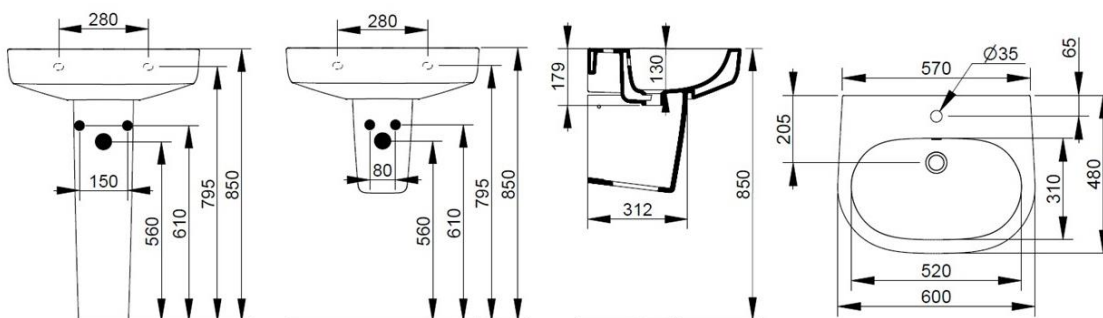

Cod. D461241

Bianco Opaco

DOP-No 14688

Lavabo con troppopieno e foro centrale per la rubinetteria; abbinabile a colonna, semicolonna o sifone a vista. L'installazione necessita di fissaggio, non fornito, che può variare a seconda del tipo di muratura.

Larghezza (mm)	600
Profondità (mm)	480
Altezza (mm)	160
Peso (Kg)	19,30
Troppopieno	Sì
Fori Rubinetteria	monoforo
Installazione	a parete

disponibile nei seguenti colori:

**V303081**

Set sifone tondo a vista per lavabo

**V3030CR**

Set sifone tondo a vista per lavabo

**F303199** \*

Fissaggio con tassello per lavabo a muro.

Aggiornato 19/09/2023