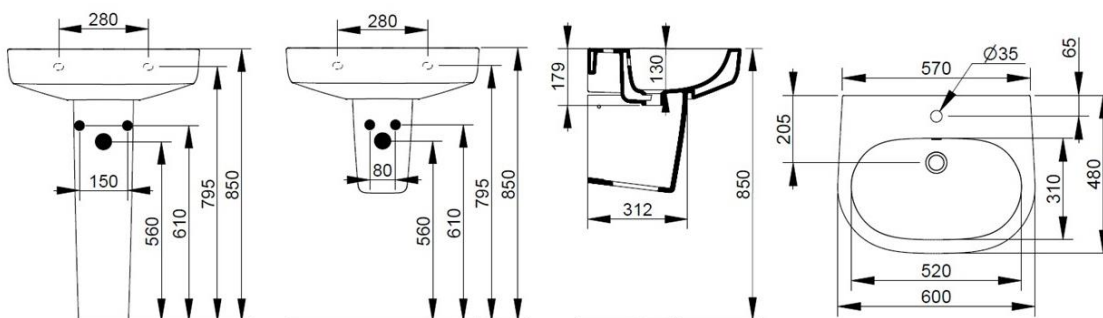

Cod. D461201

Bianco

DOP-No 14688

Lavabo con troppopieno e foro centrale per la rubinetteria; abbinabile a colonna, semicolonna o sifone a vista. L'installazione necessita di fissaggio, non fornito, che può variare a seconda del tipo di muratura.

Larghezza (mm)	600
Profondità (mm)	480
Altezza (mm)	160
Peso (Kg)	19,30
Troppopieno	Sì
Fori Rubinetteria	monoforo
Installazione	a parete

disponibile nei seguenti colori:

FISSAGGI / ACCESSORI / RICAMBI NON INCLUSI