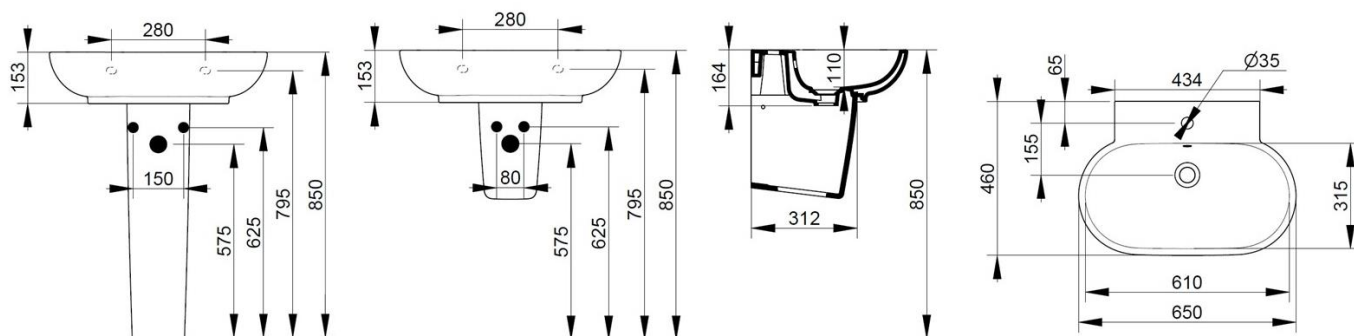

Cod. D461141

Bianco Opaco

DOP-No 14688

Lavabo con troppopieno e foro centrale per la rubinetteria; piletta con cover in ceramica; abbinabile a colonna, semicolonna o sifone a vista. L'installazione necessita di fissaggio, non fornito, che può variare a seconda del tipo di muratura.

Larghezza (mm)	650
Profondità (mm)	460
Altezza (mm)	153
Peso (Kg)	20,40
Troppopieno	Sì
Fori Rubinetteria	monoforo
Installazione	a parete

disponibile nei seguenti colori:

FISSAGGI / ACCESSORI INCLUSI

V302541

Piletta push per lavabo con cover in ceramica D75 mm.

FISSAGGI / ACCESSORI / RICAMBI NON INCLUSI

(* **Obbligatorio**)

D461541

Colonna coprisifone in ceramica.

D461841

Semicolonna coprisifone in ceramica completa di fissaggio.

V303081

Set sifone tondo a vista per lavabo

V3030CR

Set sifone tondo a vista per lavabo

F303199 *

Fissaggio con tassello per lavabo a muro.

V302741

Saltarello per piletta push
V3025 c/cover in ceramica
D75 mm