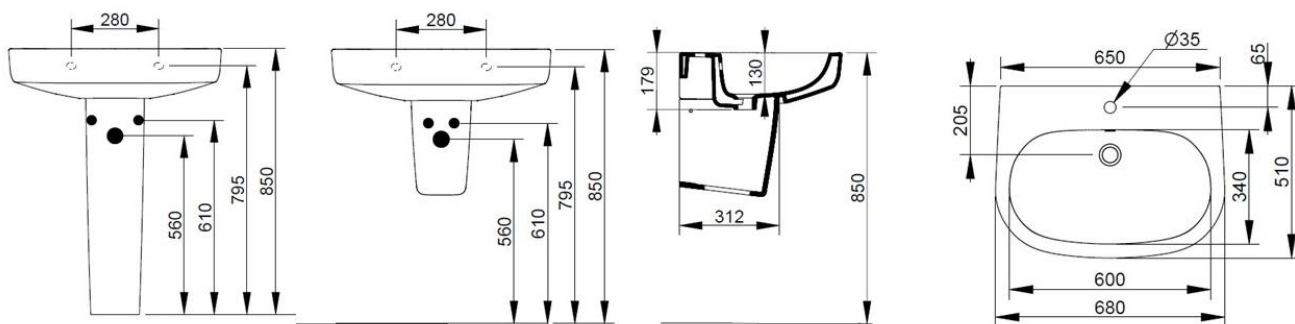

Cod. D461081

Nero Opaco

DOP-No 14688

Lavabo con troppopieno e foro centrale per la rubinetteria; abbinabile a colonna, semicolonna o sifone a vista. L'installazione necessita di fissaggio, non fornito, che può variare a seconda del tipo di muratura.

Larghezza (mm)	680
Profondità (mm)	510
Altezza (mm)	160
Peso (Kg)	22,00
Troppopieno	Sì
Fori Rubinetteria	monoforo
Installazione	a parete

disponibile nei seguenti colori:

**V3030CR**

Set sifone tondo a vista per lavabo

**F303199** \*

Fissaggio con tassello per lavabo a muro.

**V3021CR**

Piletta push per lavabo con troppopieno finitura cromo.

Aggiornato 19/09/2023