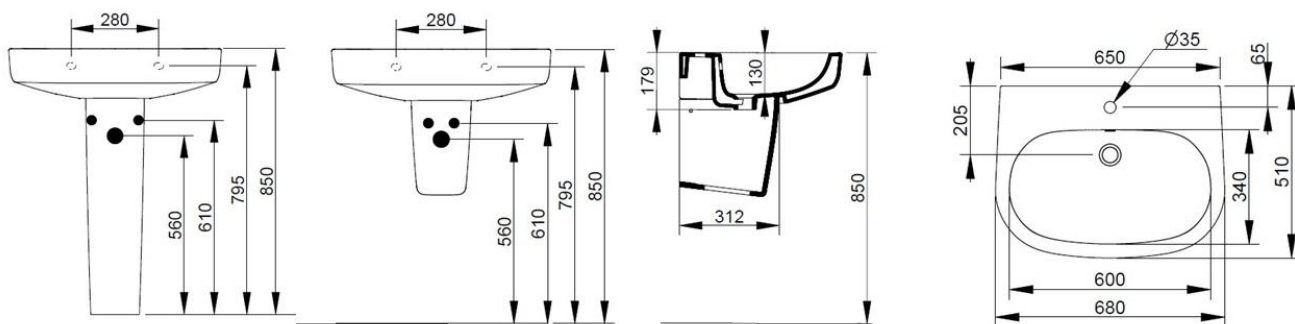

Cod. D461041

Bianco Opaco

DOP-No 14688

Lavabo con troppopieno e foro centrale per la rubinetteria; abbinabile a colonna, semicolonna o sifone a vista. L'installazione necessita di fissaggio, non fornito, che può variare a seconda del tipo di muratura.

Larghezza (mm)	680
Profondità (mm)	510
Altezza (mm)	160
Peso (Kg)	22,00
Troppopieno	Sì
Fori Rubinetteria	monoforo
Installazione	a parete

disponibile nei seguenti colori:

FISSAGGI / ACCESSORI / RICAMBI NON INCLUSI