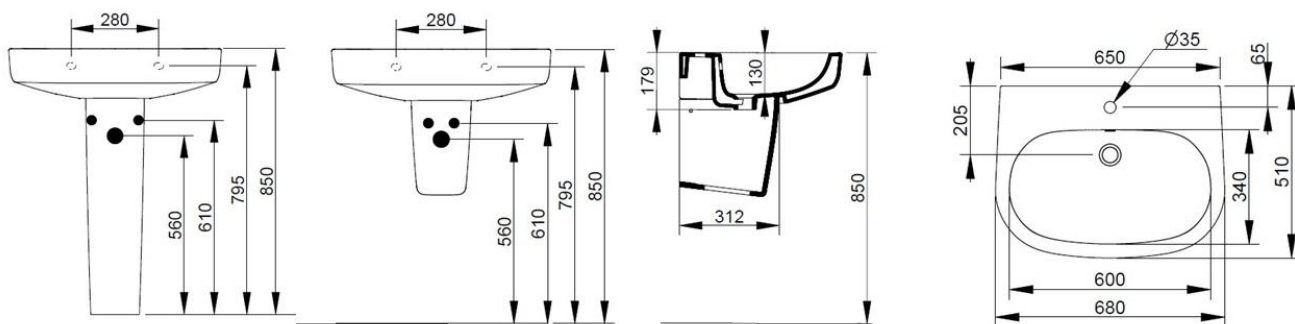

Cod. D461001

Bianco

DOP-No 14688

Lavabo con troppopieno e foro centrale per la rubinetteria; abbinabile a colonna, semicolonna o sifone a vista. L'installazione necessita di fissaggio, non fornito, che può variare a seconda del tipo di muratura.

Larghezza (mm)	680
Profondità (mm)	510
Altezza (mm)	160
Peso (Kg)	22,00
Troppopieno	Sì
Fori Rubinetteria	monoforo
Installazione	a parete

disponibile nei seguenti colori:

FISSAGGI / ACCESSORI / RICAMBI NON INCLUSI

(* **Obbligatorio**)

D461501
Colonna coprisifone in ceramica.

D461801
Semicolonna coprisifone in ceramica completa di fissaggio.

V303081
Set sifone tondo a vista per lavabo

V3030CR
Set sifone tondo a vista per lavabo