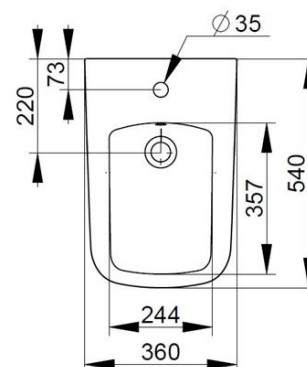

Cod. D433501

Bianco

DOP-No 14528

Bidet per appoggio filo parete, con foro centrale per la rubinetteria; fornito con fissaggio nascosto dedicato.

Larghezza (mm)	360
Profondità (mm)	540
Altezza (mm)	410
Peso (Kg)	23,00
Troppopieno	Sì
Fori Rubinetteria	monoforo
Installazione	filo parete

disponibile nei seguenti colori:

Bianco

Bianco
OpacoNero
Opaco

FISSAGGI / ACCESSORI INCLUSI

F953299

Fissaggio nascosto per sanitario filo parete.