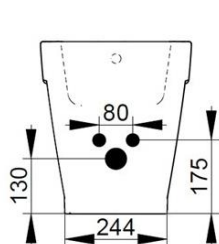

Cod. D433501

Bianco

DOP-No 14528

Bidet per appoggio filo parete, con foro centrale per la rubinetteria; fornito con fissaggio nascosto dedicato.

Larghezza (mm)	360
Profondità (mm)	540
Altezza (mm)	410
Peso (Kg)	23,00
Troppopieno	Sì
Fori Rubinetteria	monoforo
Installazione	filo parete

disponibile nei seguenti colori:

Bianco

Bianco
OpacoNero
Opaco

FISSAGGI / ACCESSORI INCLUSI

F953299

Fissaggio nascosto per sanitario filo parete.