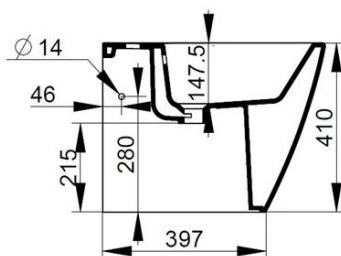

Cod. D433501

Bianco

DOP-No 14528

Bidet per appoggio filo parete, con foro centrale per la rubinetteria; fornito con fissaggio nascosto dedicato.

Larghezza (mm)	360
Profondità (mm)	540
Altezza (mm)	410
Peso (Kg)	23,00
Troppopieno	Sì
Fori Rubinetteria	monoforo
Installazione	filo parete

disponibile nei seguenti colori:

Bianco

Bianco
OpacoNero
Opaco

FISSAGGI / ACCESSORI INCLUSI

F953299

Fissaggio nascosto per sanitario filo parete.