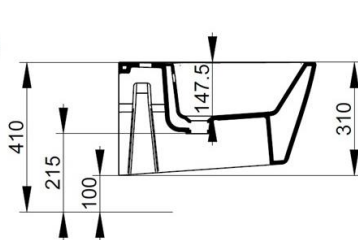

Cod. D432641

Bianco Opaco

DOP-No 14528

Bidet sospeso con foro centrale per la rubinetteria; per l'installazione necessita della staffa di sostegno incassata nel muro. Viene fornito completo dei fissaggi nascosti dedicati.

Larghezza (mm)	360
Profondità (mm)	540
Altezza (mm)	310
Peso (Kg)	20,30
Troppopieno	Sì
Fori Rubinetteria	monoforo
Installazione	sospeso

disponibile nei seguenti colori:

FISSAGGI / ACCESSORI INCLUSI

F953199