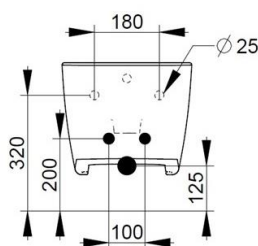

Cod. D432641

Bianco Opaco

DOP-No 14528

Bidet sospeso con foro centrale per la rubinetteria; per l'installazione necessita della staffa di sostegno incassata nel muro. Viene fornito completo dei fissaggi nascosti dedicati.

Larghezza (mm)	360
Profondità (mm)	540
Altezza (mm)	310
Peso (Kg)	20,30
Troppopieno	Sì
Fori Rubinetteria	monoforo
Installazione	sospeso

disponibile nei seguenti colori:

FISSAGGI / ACCESSORI INCLUSI

F953199