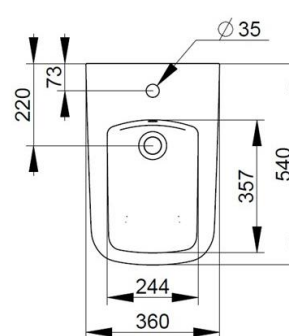

Cod. D432641

Bianco Opaco

DOP-No 14528

Bidet sospeso con foro centrale per la rubinetteria; per l'installazione necessita della staffa di sostegno incassata nel muro. Viene fornito completo dei fissaggi nascosti dedicati.

Larghezza (mm)	360
Profondità (mm)	540
Altezza (mm)	310
Peso (Kg)	20,30
Troppopieno	Sì
Fori Rubinetteria	monoforo
Installazione	sospeso

disponibile nei seguenti colori:

FISSAGGI / ACCESSORI INCLUSI

F953199