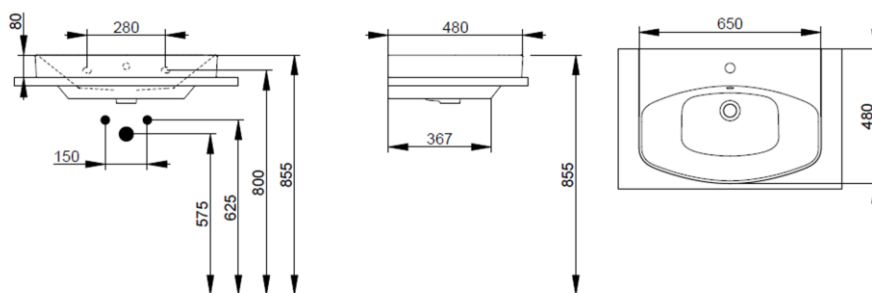

Cod. D431941

Bianco Opaco

DOP-No 997

Lavabo sopra piano con troppopieno e foro centrale per la rubinetteria;  
rettificato sulla parte inferiore per essere posizionato su mobile  
*L'installazione necessita di fissaggio, non fornito, che può variare a seconda del tipo di muratura.*

Larghezza (mm)	650
Profondità (mm)	480
Altezza (mm)	170
Peso (Kg)	20,40
Troppopieno	Sì
Fori Rubinetteria	monoforo
Installazione	a parete

disponibile nei seguenti colori:

Bianco

Bianco  
OpacoNero  
Opaco

V3030CR

Set sifone tondo a vista per lavabo

F303199 \*

Fissaggio con tassello per lavabo a muro.