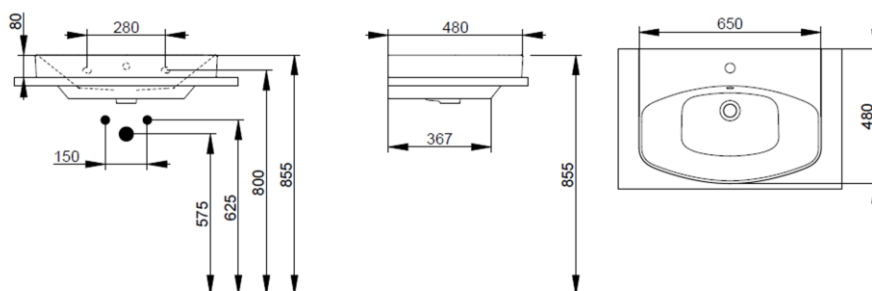

Cod. D431901

Bianco

DOP-No 997

Lavabo sopra piano con troppopieno e foro centrale per la rubinetteria;
rettificato sulla parte inferiore per essere posizionato su mobile
L'installazione necessita di fissaggio, non fornito, che può variare a seconda del tipo di muratura.

Larghezza (mm)	650
Profondità (mm)	480
Altezza (mm)	170
Peso (Kg)	20,40
Troppopieno	Sì
Fori Rubinetteria	monoforo
Installazione	a parete

disponibile nei seguenti colori:

Bianco

Bianco
OpacoNero
Opaco

FISSAGGI / ACCESSORI / RICAMBI NON INCLUSI

(* Obbligatorio)

V3021CR

Piletta push per lavabo con troppopieno finitura cromo.

V303299

Set sifone nascosto per lavabo con mobile.

V303081

Set sifone tondo a vista per lavabo

V3030CR