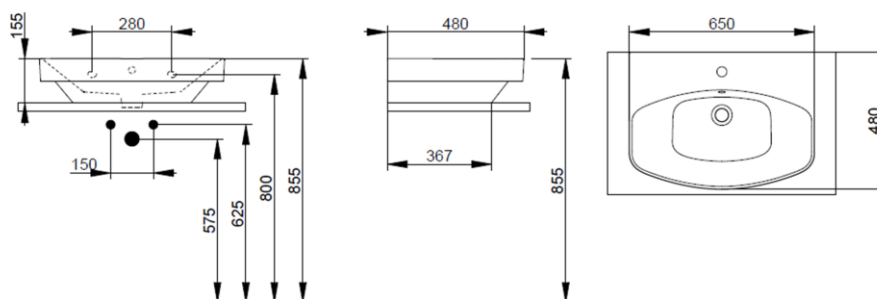

Larghezza (mm)	650
Profondità (mm)	480
Altezza (mm)	170
Peso (Kg)	20,40
Troppopieno	Sì
Fori Rubinetteria	monoforo
Installazione	a parete

disponibile nei seguenti colori:

Bianco

Bianco Opaco

Nero Opaco

FISSAGGI / ACCESSORI / RICAMBI NON INCLUSI

(* Obbligatorio)

V3021CR

Piletta push per lavabo con troppopieno finitura cromo.

V303299

Set sifone nascosto per lavabo con mobile.

V303081

Set sifone tondo a vista per lavabo

V3030CR