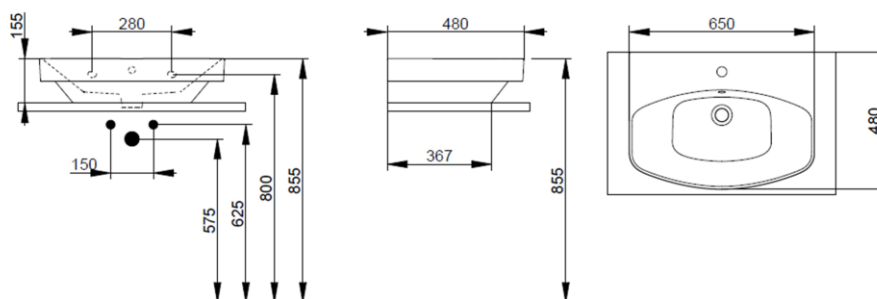

Cod. D431841

Bianco Opaco

DOP-No 997

Lavabo da appoggio con troppopieno e foro centrale per la rubinetteria; rettificato sulla parte inferiore per essere posizionato su mobile.

L'installazione necessita di fissaggio, non fornito, che può variare a seconda del tipo di muratura.

Larghezza (mm)	650
Profondità (mm)	480
Altezza (mm)	170
Peso (Kg)	20,40
Troppopieno	Sì
Fori Rubinetteria	monoforo
Installazione	a parete

disponibile nei seguenti colori:

Bianco

Bianco
OpacoNero
Opaco

FISSAGGI / ACCESSORI / RICAMBI NON INCLUSI

(* Obbligatorio)

V3021CR

Piletta push per lavabo con troppopieno finitura cromo.

V303299

Set sifone nascosto per lavabo con mobile.

V303081

Set sifone tondo a vista per lavabo

V3030CR