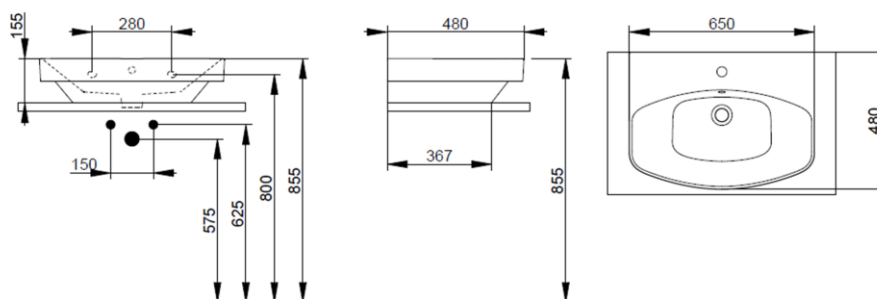

Cod. D431801

Bianco

DOP-No 997

Lavabo da appoggio con troppopieno e foro centrale per la rubinetteria; rettificato sulla parte inferiore per essere posizionato su mobile.

L'installazione necessita di fissaggio, non fornito, che può variare a seconda del tipo di muratura.

Larghezza (mm)	650
Profondità (mm)	480
Altezza (mm)	170
Peso (Kg)	20,40
Troppopieno	Sì
Fori Rubinetteria	monoforo
Installazione	a parete

disponibile nei seguenti colori:

Bianco

Bianco  
OpacoNero  
Opaco

V3030CR

Set sifone tondo a vista per lavabo

F303199

Fissaggio con tassello per lavabo a muro.