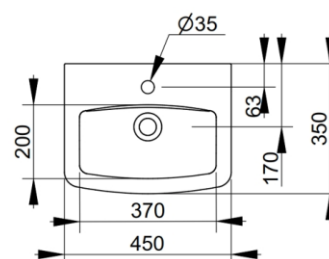

Larghezza (mm)	450
Profondità (mm)	350
Altezza (mm)	165
Peso (Kg)	11,80
Troppopieno	Sì
Fori Rubinetteria	monoforo
Installazione	a parete

disponibile nei seguenti colori:

Bianco

Bianco Opaco

Nero Opaco

FISSAGGI / ACCESSORI / RICAMBI NON INCLUSI

(* **Obbligatorio**)

V3021CR

Piletta push per lavabo con troppopieno finitura cromo.

V303081

Set sifone tondo a vista per lavabo

V3030CR

Set sifone tondo a vista per lavabo

F303199 *