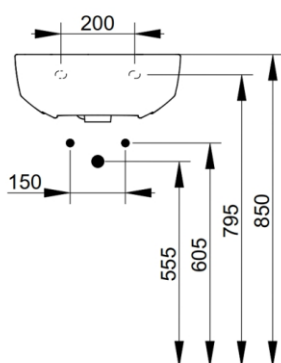

Cod. D431741

Bianco Opaco

DOP-No 14688

Lavabo a parete con troppopieno e foro centrale per la rubinetteria; abbinabile a sifone a vista. L'installazione necessita di fissaggio, non fornito, che può variare a seconda del tipo di muratura.

Larghezza (mm)	450
Profondità (mm)	350
Altezza (mm)	165
Peso (Kg)	11,80
Troppopieno	Sì
Fori Rubinetteria	monoforo
Installazione	a parete

disponibile nei seguenti colori:

Bianco

Bianco Opaco

Nero Opaco

FISSAGGI / ACCESSORI / RICAMBI NON INCLUSI

(* **Obbligatorio**)

V3021CR

Piletta push per lavabo con troppopieno finitura cromo.

V303081

Set sifone tondo a vista per lavabo

V3030CR

Set sifone tondo a vista per lavabo

F303199 *