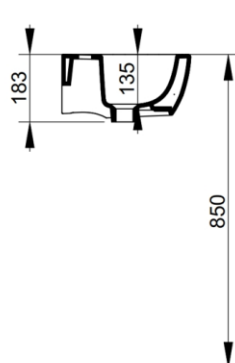

Larghezza (mm)	450
Profondità (mm)	350
Altezza (mm)	165
Peso (Kg)	11,80
Troppopieno	Sì
Fori Rubinetteria	monoforo
Installazione	a parete

disponibile nei seguenti colori:

Bianco

Bianco Opaco

Nero Opaco

FISSAGGI / ACCESSORI / RICAMBI NON INCLUSI