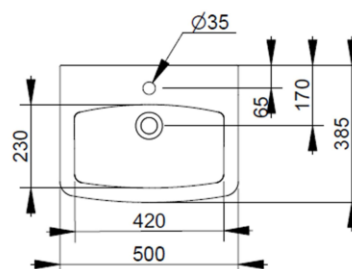

Larghezza (mm)	500
Profondità (mm)	385
Altezza (mm)	170
Peso (Kg)	13,00
Troppopieno	Sì
Fori Rubinetteria	monoforo
Installazione	a parete

disponibile nei seguenti colori:

Bianco

Bianco Opaco

Nero Opaco

FISSAGGI / ACCESSORI / RICAMBI NON INCLUSI

(* Obbligatorio)

V3021CR

Piletta push per lavabo con troppopieno finitura cromo.

V303081

Set sifone tondo a vista per lavabo

V3030CR

Set sifone tondo a vista per lavabo

F303199 *