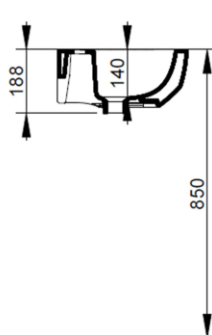

Larghezza (mm)	500
Profondità (mm)	385
Altezza (mm)	170
Peso (Kg)	13,00
Troppopieno	Sì
Fori Rubinetteria	monoforo
Installazione	a parete

disponibile nei seguenti colori:

Bianco

Bianco Opaco

Nero Opaco

FISSAGGI / ACCESSORI / RICAMBI NON INCLUSI

(* Obbligatorio)

V3021CR

Piletta push per lavabo con troppopieno finitura cromo.

V303081

Set sifone tondo a vista per lavabo

V3030CR

Set sifone tondo a vista per lavabo

F303199 *