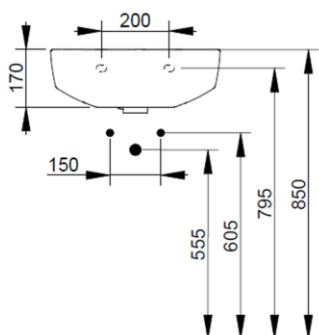

Larghezza (mm)	500
Profondità (mm)	385
Altezza (mm)	170
Peso (Kg)	13,00
Troppopieno	Sì
Fori Rubinetteria	monoforo
Installazione	a parete

disponibile nei seguenti colori:

Bianco

Bianco Opaco

Nero Opaco

FISSAGGI / ACCESSORI / RICAMBI NON INCLUSI

(* Obbligatorio)

V3021CR

Piletta push per lavabo con troppopieno finitura cromo.

V303081

Set sifone tondo a vista per lavabo

V3030CR

Set sifone tondo a vista per lavabo

F303199 *