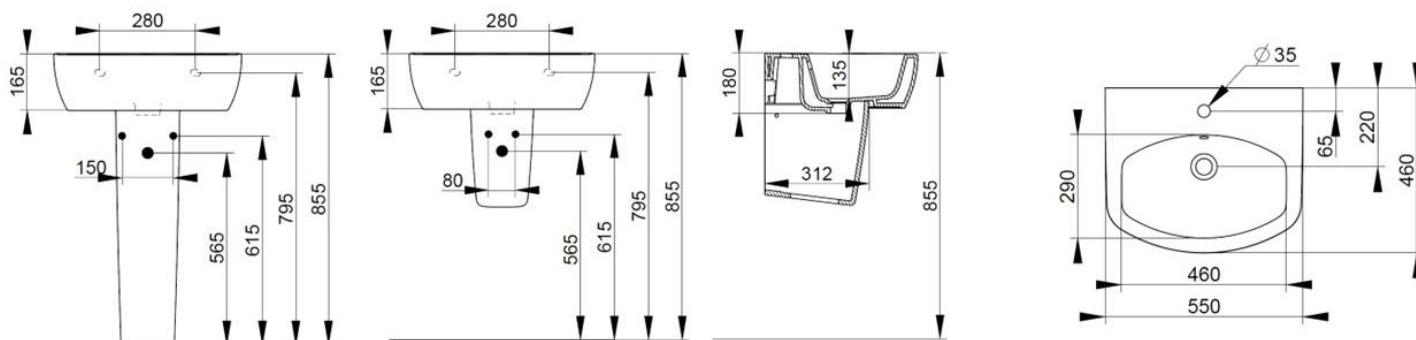

Cod. D431381

Nero Opaco

DOP-No 14688

Lavabo a parete con troppopieno e foro centrale per la rubinetteria; abbinabile a colonna, semicolonna o sifone a vista. L'installazione necessita del fissaggio, non fornito, che può variare a seconda del tipo di muratura.

Larghezza (mm)	550
Profondità (mm)	460
Altezza (mm)	165
Peso (Kg)	16,00
Troppopieno	Sì
Fori Rubinetteria	monoforo
Installazione	a parete

disponibile nei seguenti colori:

FISSAGGI / ACCESSORI / RICAMBI NON INCLUSI